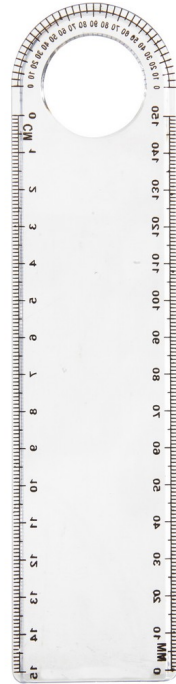

TexWet
Textil- und Werbetechnik • Tobias Bösch

Lineal in Premium-Qualität für Ihr Marketing

Art.-Nr.: 0019694

Entdecken Sie das perfekte Werbemittel für Ihre Marke: unser hochwertiges Premium-Lineal (18,3 x 4,5 x 0,21 cm). Mit nur 17 g ist es nicht nur extrem leicht, sondern auch aus robustem PS gefertigt, was Langlebigkeit und Wertigkeit garantiert. Dieses Lineal ist mehr als nur ein praktisches Werkzeug? es wird zum täglichen Begleiter Ihrer Kunden, der Ihre Marke präsentiert. Der clevere Einsatz von neutralen Farben und das elegante Design sorgen dafür, dass Ihr Logo stets im Blickfeld bleibt und positiv assoziiert wird.

PRODUKT-INFORMATIONEN

Produktgröße:	18,3 x 4,5 x 0,21 cm
Gewicht (g):	17
Material:	PS
Mindestmenge:	1
Menge pro Karton:	600
Herkunftsland:	CN
Zolltarifnummer:	90178010
Stückzahl in Unterverpackung:	100
Maße Exportkarton:	40,5 x 30,5 x 20 cm
Bruttogewicht Exportkarton:	11,00 kg